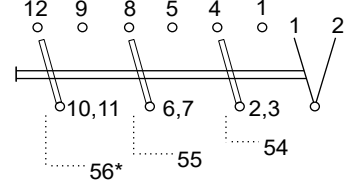

Degree of protection: IP 65
Stepen zaštite : IP 65
Степен на заштита: IP 65

*Only with connection cable up to 2,5 mm².

*Samo za priključne vodove do 2,5 mm².

*Само со приклучни водови до 2,5 mm².

Drilling plan (mm) / Plan bušenja (mm) /
План за бушење (mm)

| TYPE | a | b | f |
|---------------|----|-----|-----|
| PNBS 16 | 44 | 48 | 4,3 |
| PNBS 25 | | | |
| PNGBS 25 / LK | 48 | 100 | 4,3 |
| PNGBS 32 / LK | | | |
| PNGBS 40 / LK | | | |

No. of diagram / Broj šeme / Број на шемата