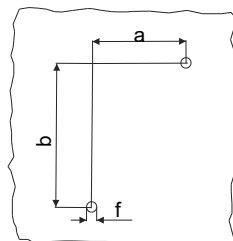

Degree of protection: IP 65
Stepen zaštite : IP 65
Степен на заштита: IP 65

*Only with connection cable up to 2,5 mm².

*Samo za priključne vodove do 2,5 mm².

*Само со приклучни водови до 2,5 mm².

Drilling plan (mm) / Plan bušenja (mm) /
План за бушење (mm)

| TYPE | a | b | f |
|---------------|----|-----|-----|
| PNBS 16 | 44 | 48 | 4,3 |
| PNBS 25 | | | |
| PNGBS 25 / LK | 48 | 100 | 4,3 |
| PNGBS 32 / LK | | | |
| PNGBS 40 / LK | | | |

No. of diagram / Broj šeme / Број на шемата

*Only for PNBS ..., PNGBS 25 and PNGBS 32.
 *Samo za PNBS ..., PNGBS 25 i PNGBS 32.
 *Само за PNBS ..., PNGBS 25 и PNGBS 32.

For PNGBS .. LK / Za PNGBS .. LK / За PNGBS .. LK

Switching angle 90° / Kut okreta 90° / Агол на вртење од 90°