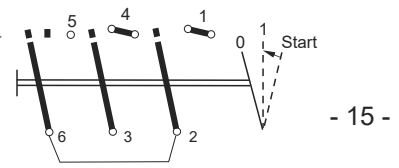

Degree of protection: IP 65
Stepen zaštite : IP 65
Степен на заштита: IP 65

*Only with connection cable up to 2,5 mm².

*Samo za priključne vodove do 2,5 mm².

*Само со приклучни водови до 2,5 mm².

Drilling plan (mm) / Plan bušenja (mm) /
План за бушење (mm)

| TYPE | a | b | f |
|---------------|----|-----|-----|
| PNBS 16 | 44 | 48 | 4,3 |
| PNBS 25 | | | |
| PNGBS 25 / LK | 48 | 100 | 4,3 |
| PNGBS 32 / LK | | | |
| PNGBS 40 / LK | | | |

No. of diagram / Broj šeme / Број на шемата