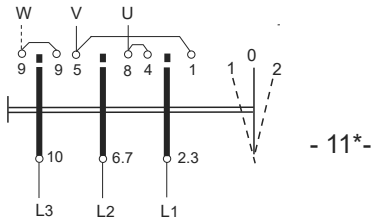

Degree of protection: IP 65
Stepen zaštite : IP 65
Степен на заштита: IP 65

*Only with connection cable up to 2,5 mm².

*Samo za priključne vodove do 2,5 mm².

*Само со приклучни водови до 2,5 mm².

Drilling plan (mm) / Plan bušenja (mm) /
План за бушење (mm)

| TYPE | a | b | f |
|---------------|----|-----|-----|
| PNBS 16 | 44 | 48 | 4,3 |
| PNBS 25 | | | |
| PNGBS 25 / LK | 48 | 100 | 4,3 |
| PNGBS 32 / LK | | | |
| PNGBS 40 / LK | | | |

No. of diagram / Broj šeme / Број на шемата