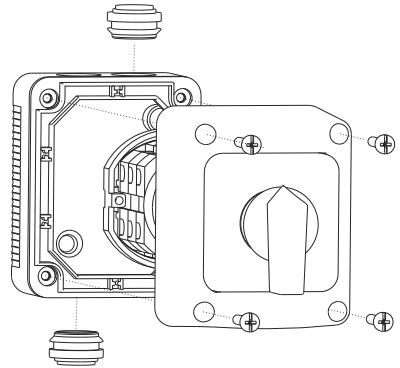

IEC 60947-3
VDE 0660

PNBS 16 ...
PNBS 25* ...

PNGBS 25 ...
PNGBS 32 ...
PNGBS 40 ...

PNGBS 25 ... LK
PNGBS 32 ... LK
PNGBS 40 ... LK

Dimension drawings (mm) / Dimenziske skice (mm) /
Димензиски скици (mm)

Degree of protection: IP 65
Stepen zaštite : IP 65
Степен на заштита: IP 65

*Only with connection cable up to 2,5 mm².

*Samo za priključne vodove do 2,5 mm².

*Само со приклучни водови до 2,5 mm².

Drilling plan (mm) / Plan bušenja (mm) /
План за бушење (mm)