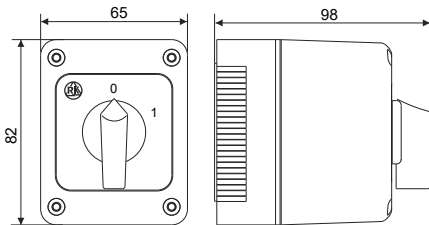

IEC 60947-3
VDE 0660

PNBS 16 ...
PNBS 25* ...

PNGBS 25 ...
PNGBS 32 ...
PNGBS 40 ...

PNGBS 25 ... LK
PNGBS 32 ... LK
PNGBS 40 ... LK

Dimension drawings (mm) / Dimenziske skice (mm) /
Димензиски скици (mm)

Degree of protection: IP 65
Stepen zaštite : IP 65
Степен на заштита: IP 65

*Only with connection cable up to 2,5 mm².

*Samo za priključne vodove do 2,5 mm².

*Само со приклучни водови до 2,5 mm².

Drilling plan (mm) / Plan bušenja (mm) /
План за бушење (mm)