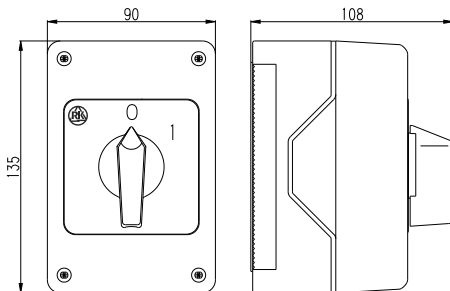

IEC 60947-3
VDE 0660

PNBS 16 ...
PNBS 25* ...

PNGBS 25 ...
PNGBS 32 ...
PNGBS 40 ...

PNGBS 25 ... LK
PNGBS 32 ... LK
PNGBS 40 ... LK

Dimension drawings (mm) / Dimenziske skice (mm) /
Димензиски скици (mm)

Degree of protection: IP 65
Stepen zaštite : IP 65
Степен на заштита: IP 65

*Only with connection cable up to 2,5 mm².

*Samo za priključne vodove do 2,5 mm².

*Само со приклучни водови до 2,5 mm².

Drilling plan (mm) / Plan bušenja (mm) /
План за бушење (mm)