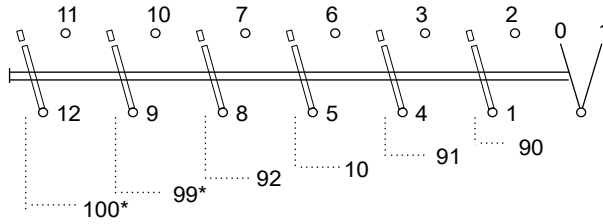

No. of diagram / Broj šeme / Број на шемата