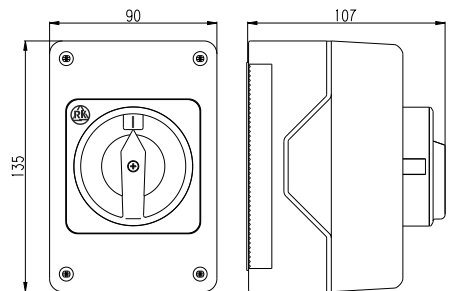

IEC 60947-3
VDE 0660

PNBS 16 ...
PNBS 25* ...

PNGBS 25 ...
PNGBS 32 ...
PNGBS 40 ...

PNGBS 25 ... LK
PNGBS 32 ... LK
PNGBS 40 ... LK

Dimension drawings (mm) / Dimenziske skice (mm) /
Димензиски скици (mm)

Degree of protection: IP 65
Stepen zaštite : IP 65
Степен на заштита: IP 65

*Only with connection cable up to 2,5 mm².

*Samo za priključne vodove do 2,5 mm².

*Само со приклучни водови до 2,5 mm².

Drilling plan (mm) / Plan bušenja (mm) /
План за бушење (mm)