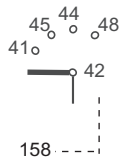

No. of diagram / Broj šeme / Број на шемата

RADE KONČAR KONTAKTORI I RELEI D.O.O.

1000 - Skopje, Macedonia, III Makedonska brigada br. 54

Tel./Fax: ++389 (0)2/ 2461-106; 2465-586; 2463620; 2463-596

E-mail: marketing@radekoncar.com.mk, E-mail: export@radekoncar.com.mk,

E-mail: prodaja@radekoncar.com.mk

http://www.radekoncar.com.mk