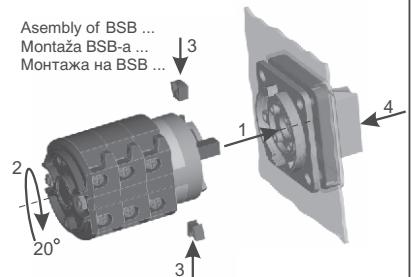

Front mounting /  
Ugradna sklopka /  
Предна монтажа:  
"U"

Rear mounting /  
Odvojena ugradnja/  
Задна монтажа:  
"O"

"BS ..."

"PS"

"LK"

Assembly of BSB ...  
Montaža BSB-a ...  
Монтажа на BSB ...

Drilling plan (mm) / Plan bušenja (mm) / План за бушење (mm)

Type/ Tip/Тип	a	b	c	d	e	e'	f	g	Torque / Moment/ Момент
BS 16	36	58*	48*	10	4,2	4,2	3,2	36	1,2 Nm
BS 25		58**	48**	30					
BS 32		58	48					48	1,2 Nm
BS 40		85*	68-74*	10	4,2	5,3*		58	1,8 Nm
BS 63		58	48	10	4,2	4,2		48 58	2 Nm
BS 80/100								68/85	2,5 Nm
BS 120/160		85	68-74	14	5,3	5,3			4 Nm
BSB 16									
BSB 25	36			10	4,2	4,2		36	1,2 Nm