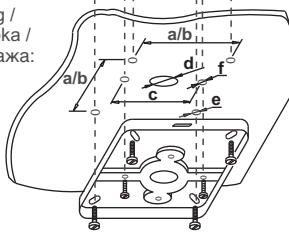

Version: "PS"  
Verzija: "PS"  
Верзија: "PS"

Version: "LK"  
Verzija: "LK"  
Верзија: "LK"

Version: "ES"  
Verzija: "ES"  
Верзија: "ES"

Type/Tip/Тип  
BSB 16 ...  
BSB 25 ...

IEC 60947-3  
VDE 0660  
EN 60947-3

Front mounting /  
Ugradna sklopka /  
Предна монтажа:  
"U"

Rear mounting /  
Odvojena ugradnja/  
Задна монтажа:  
"O"

"BS ..."

"PS"

"LK"

Assembly of BSB ...  
Montaža BSB-a ...  
Монтажа на BSB ...

Drilling plan (mm) / Plan bušenja (mm) / План за бушење (mm)