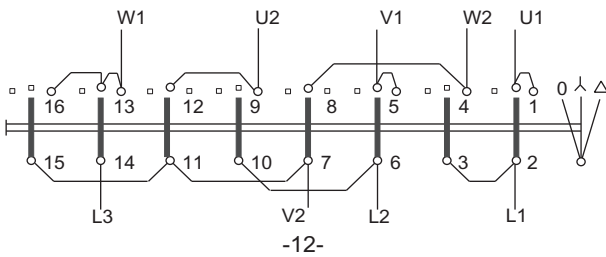

No. of diagram / Broj šeme / Број на шемата

RADE KONČAR KONTAKTORI I RELEI D.O.O.

1000 - Skopje, Macedonia, III Makedonska brigada br. 54

Tel./Fax: ++389 (0)2/ 2461-106; 2465-586; 2463620; 2463-596

E-mail: marketing@radekoncar.com.mk, E-mail: export@radekoncar.com.mk,

E-mail: prodaja@radekoncar.com.mk

http://www.radekoncar.com.mk