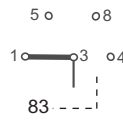

No. of diagram / Broj šeme / Број на шемата

RADE KONČAR KONTAKTORI I RELEI D.O.O.

1000 - Skopje, Macedonia, III Makedonska brigada br. 54

Tel./Fax: ++389 (0)2/ 2461-106; 2465-586; 2463620; 2463-596

E-mail: marketing@radekoncar.com.mk, E-mail: export@radekoncar.com.mk,

E-mail: prodaja@radekoncar.com.mk

http://www.radekoncar.com.mk