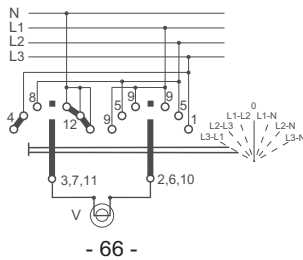

No. of diagram / Broj šeme / Број на шемата

RADE KONČAR KONTAKTORI I RELEI D.O.O.

1000 - Skopje, Macedonia, III Makedonska brigada br. 54

Tel./Fax: ++389 (0)2/ 2461-106; 2465-586; 2463620; 2463-596

E-mail: marketing@radekoncar.com.mk, E-mail: export@radekoncar.com.mk,

E-mail: prodaja@radekoncar.com.mk

http://www.radekoncar.com.mk