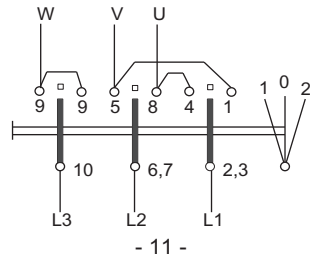

No. of diagram / Broj šeme / Број на шемата

RADE KONČAR KONTAKTORI I RELEI D.O.O.

1000 - Skopje, Macedonia, III Makedonska brigada br. 54

Tel./Fax: ++389 (0)2/ 2461-106; 2465-586; 2463620; 2463-596

E-mail: marketing@radekoncar.com.mk, E-mail: export@radekoncar.com.mk,

E-mail: prodaja@radekoncar.com.mk

http://www.radekoncar.com.mk