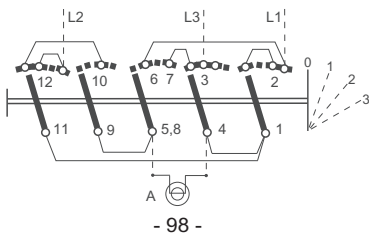

No. of diagram / Broj šeme / Број на шемата

RADE KONČAR KONTAKTORI I RELEI D.O.O.

1000 - Skopje, Macedonia, III Makedonska brigada br. 54

Tel./Fax: ++389 (0)2/ 2461-106; 2465-586; 2463620; 2463-596

E-mail: marketing@radekoncar.com.mk, E-mail: export@radekoncar.com.mk,

E-mail: prodaja@radekoncar.com.mk

http://www.radekoncar.com.mk