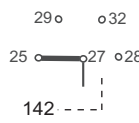

No. of diagram / Broj šeme / Број на шемата

RADE KONČAR KONTAKTORI I RELEI D.O.O.

1000 - Skopje, Macedonia, III Makedonska brigada br. 54

Tel./Fax: ++389 (0)2/ 2461-106; 2465-586; 2463620; 2463-596

E-mail: marketing@radekoncar.com.mk, E-mail: export@radekoncar.com.mk,

E-mail: prodaja@radekoncar.com.mk

http://www.radekoncar.com.mk